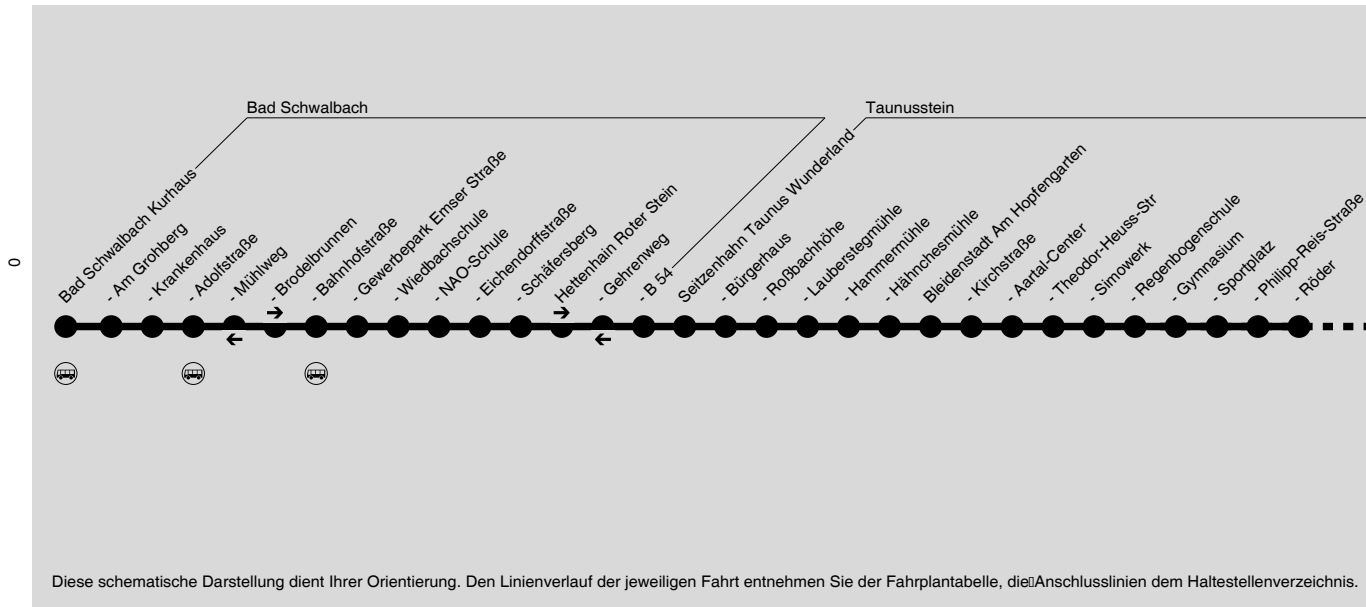

273/274 Bad Schwalbach → Taunusstein → Wiesbaden

inkl. Auszug der Linie 271 zwischen Hahn und Wiesbaden

DB Regio Bus
Südwest GmbH

RMV-Servicetelefon: 069 / 24 24 80 24

Diese schematische Darstellung dient Ihrer Orientierung. Den Linierverlauf der jeweiligen Fahrt entnehmen Sie der Fahrplattabelle, die Anschlusslinien dem Haltestellenverzeichnis.

Taunusstein

Wiesbaden

Hahn Busbahnhof
- Schulzentrum

- Erich-Kästner-Straße
- Forsithausstraße

- Rembrandtstraße
Wehen Freiläcker
- Berliner Straße

- Wehener Straße
- Marktplatz
- Rembrandtstraße

- Waldstraße
- Walkmühlstraße
Wiesbaden Eiserne Hand

- Adamstal
- Aarstraße
- Düreiplatz

- Bleichstraße
- Schwalbacher Str./LuisenForum
- Landeshaus

- Platte
- Wolkenbruch
- Platz der Dt. Einheit

- Rheinstr./RM-CongressCenter
Hauptbahnhof
- Stat.-Bundesamt