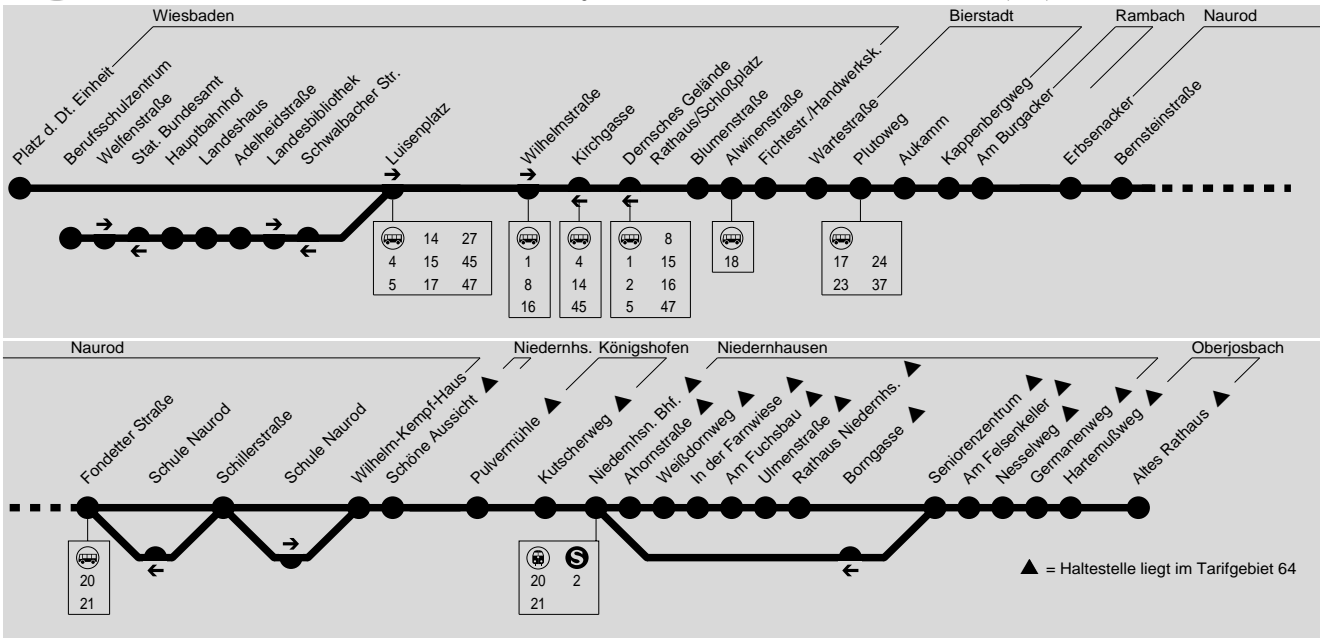

22

Wiesbaden → Naurod → Niedernhausen → Oberjosbach

ESWE Verkehrsgesellschaft mbH, Postfach 2369, 65013 Wiesbaden, Tel.: (0611) 45022 -450

224