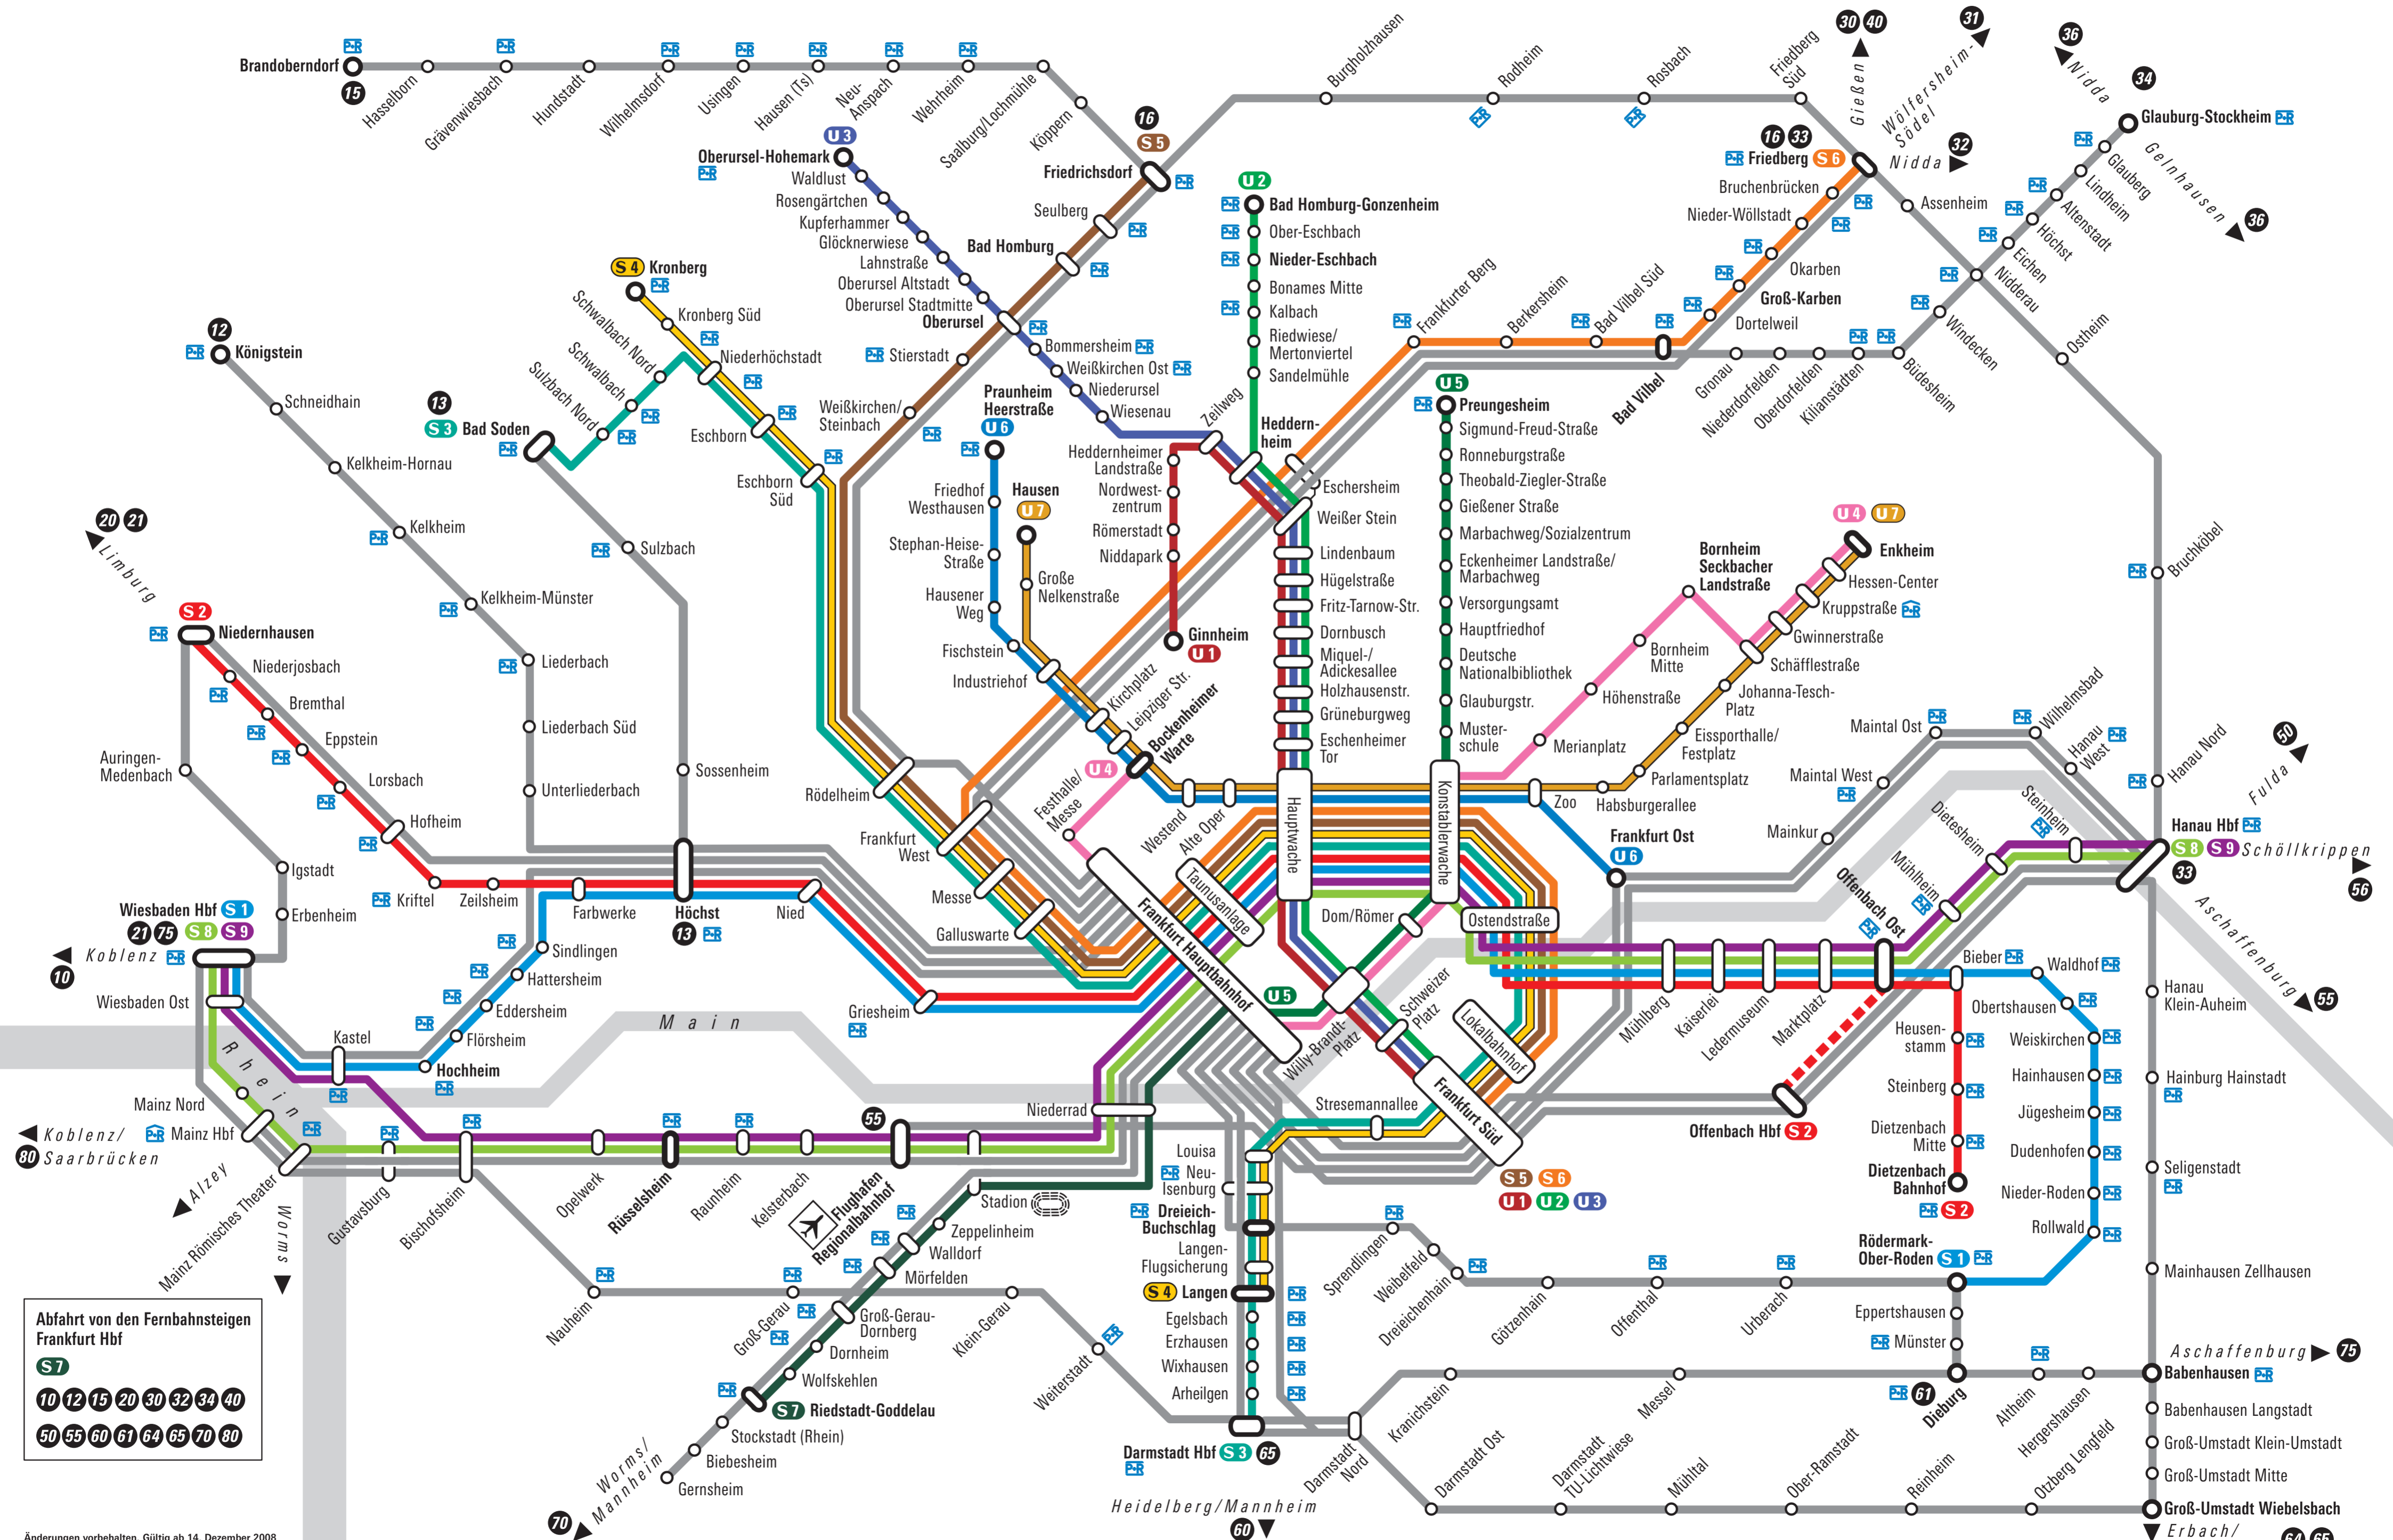

Schnellbahnplan

Abfahrt von den Fernbahnsteigen Frankfurt Hbf

S7

10 12 15 20 30 32 34 40

50 55 60 61 64 65 70 80