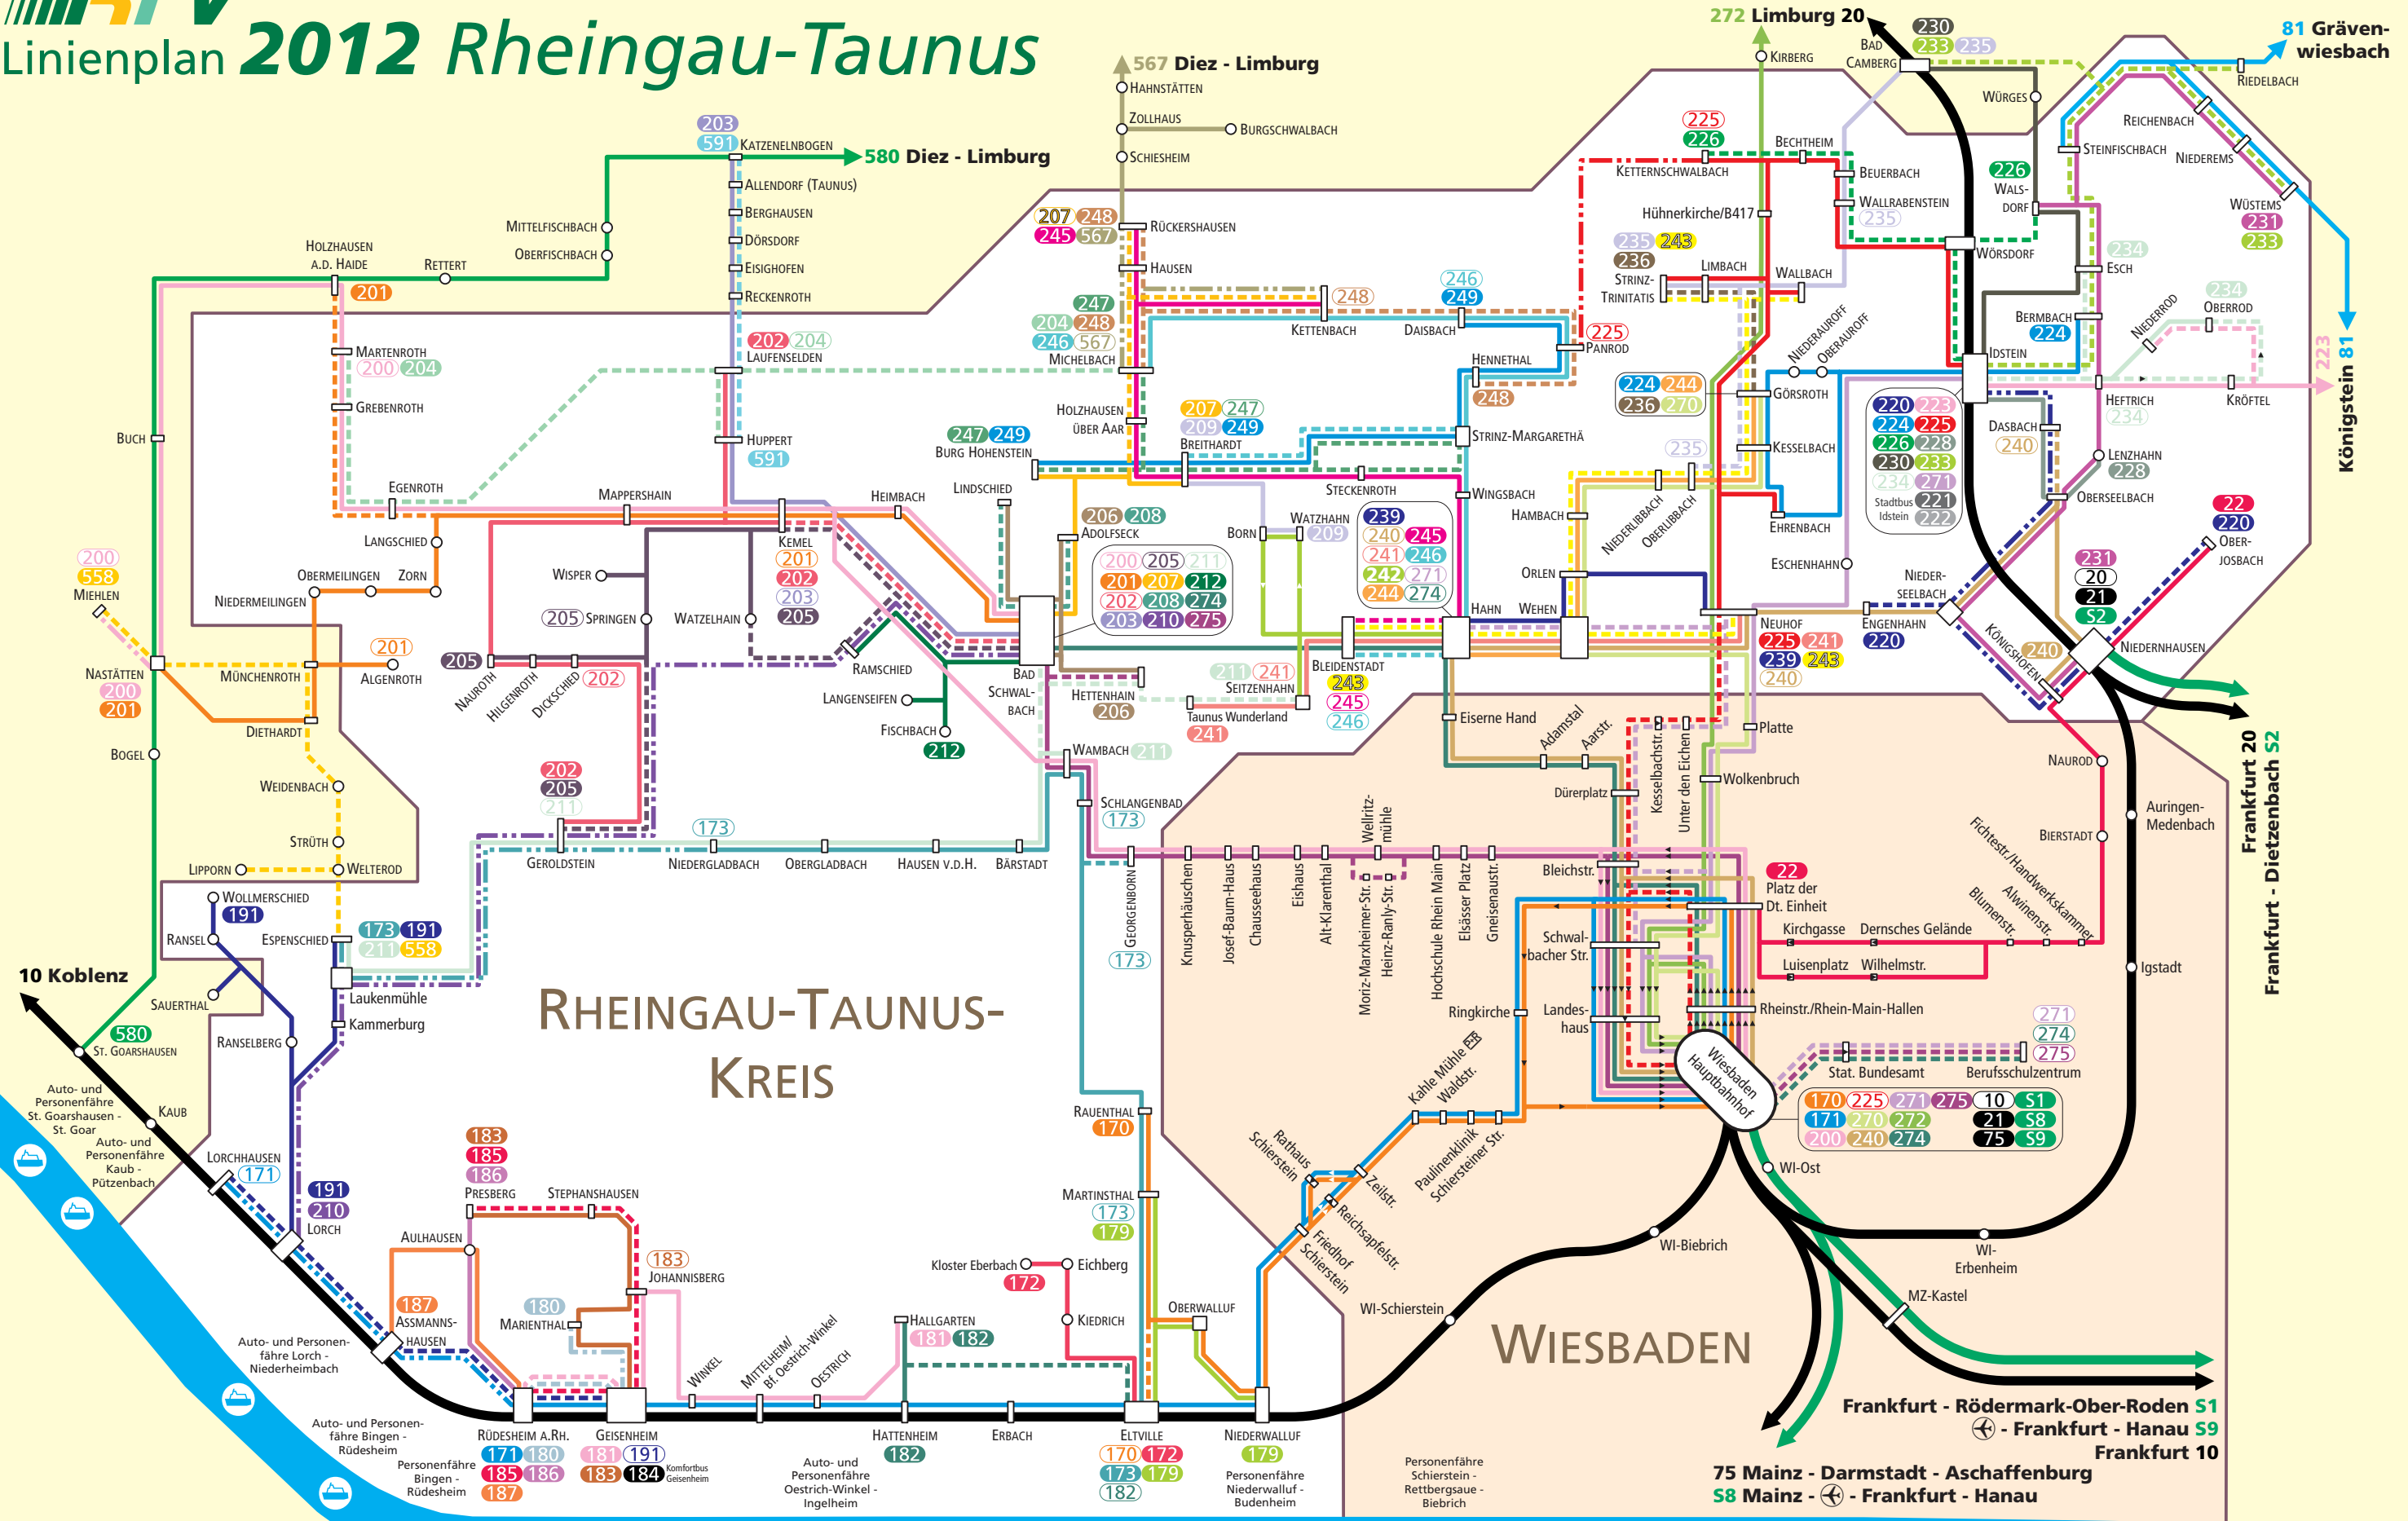

# RTV Liniennplan 2012 Rheingau-Taunus

## RHEINGAU-TAUNUS-KREIS

## WIESBADEN

  BAD SCHWALBACH      Kammerburg  
  Ort      Haltestelle      S-Bahn-Linie      Bahnlinie      Buslinien mit Endhaltestelle      Fahrten zu Schulzeiten mit zeitweiser Endhaltestelle      Einzelfahrten      Haltestelle/Linie wird nur in Pfeilrichtung bedient      Fähre