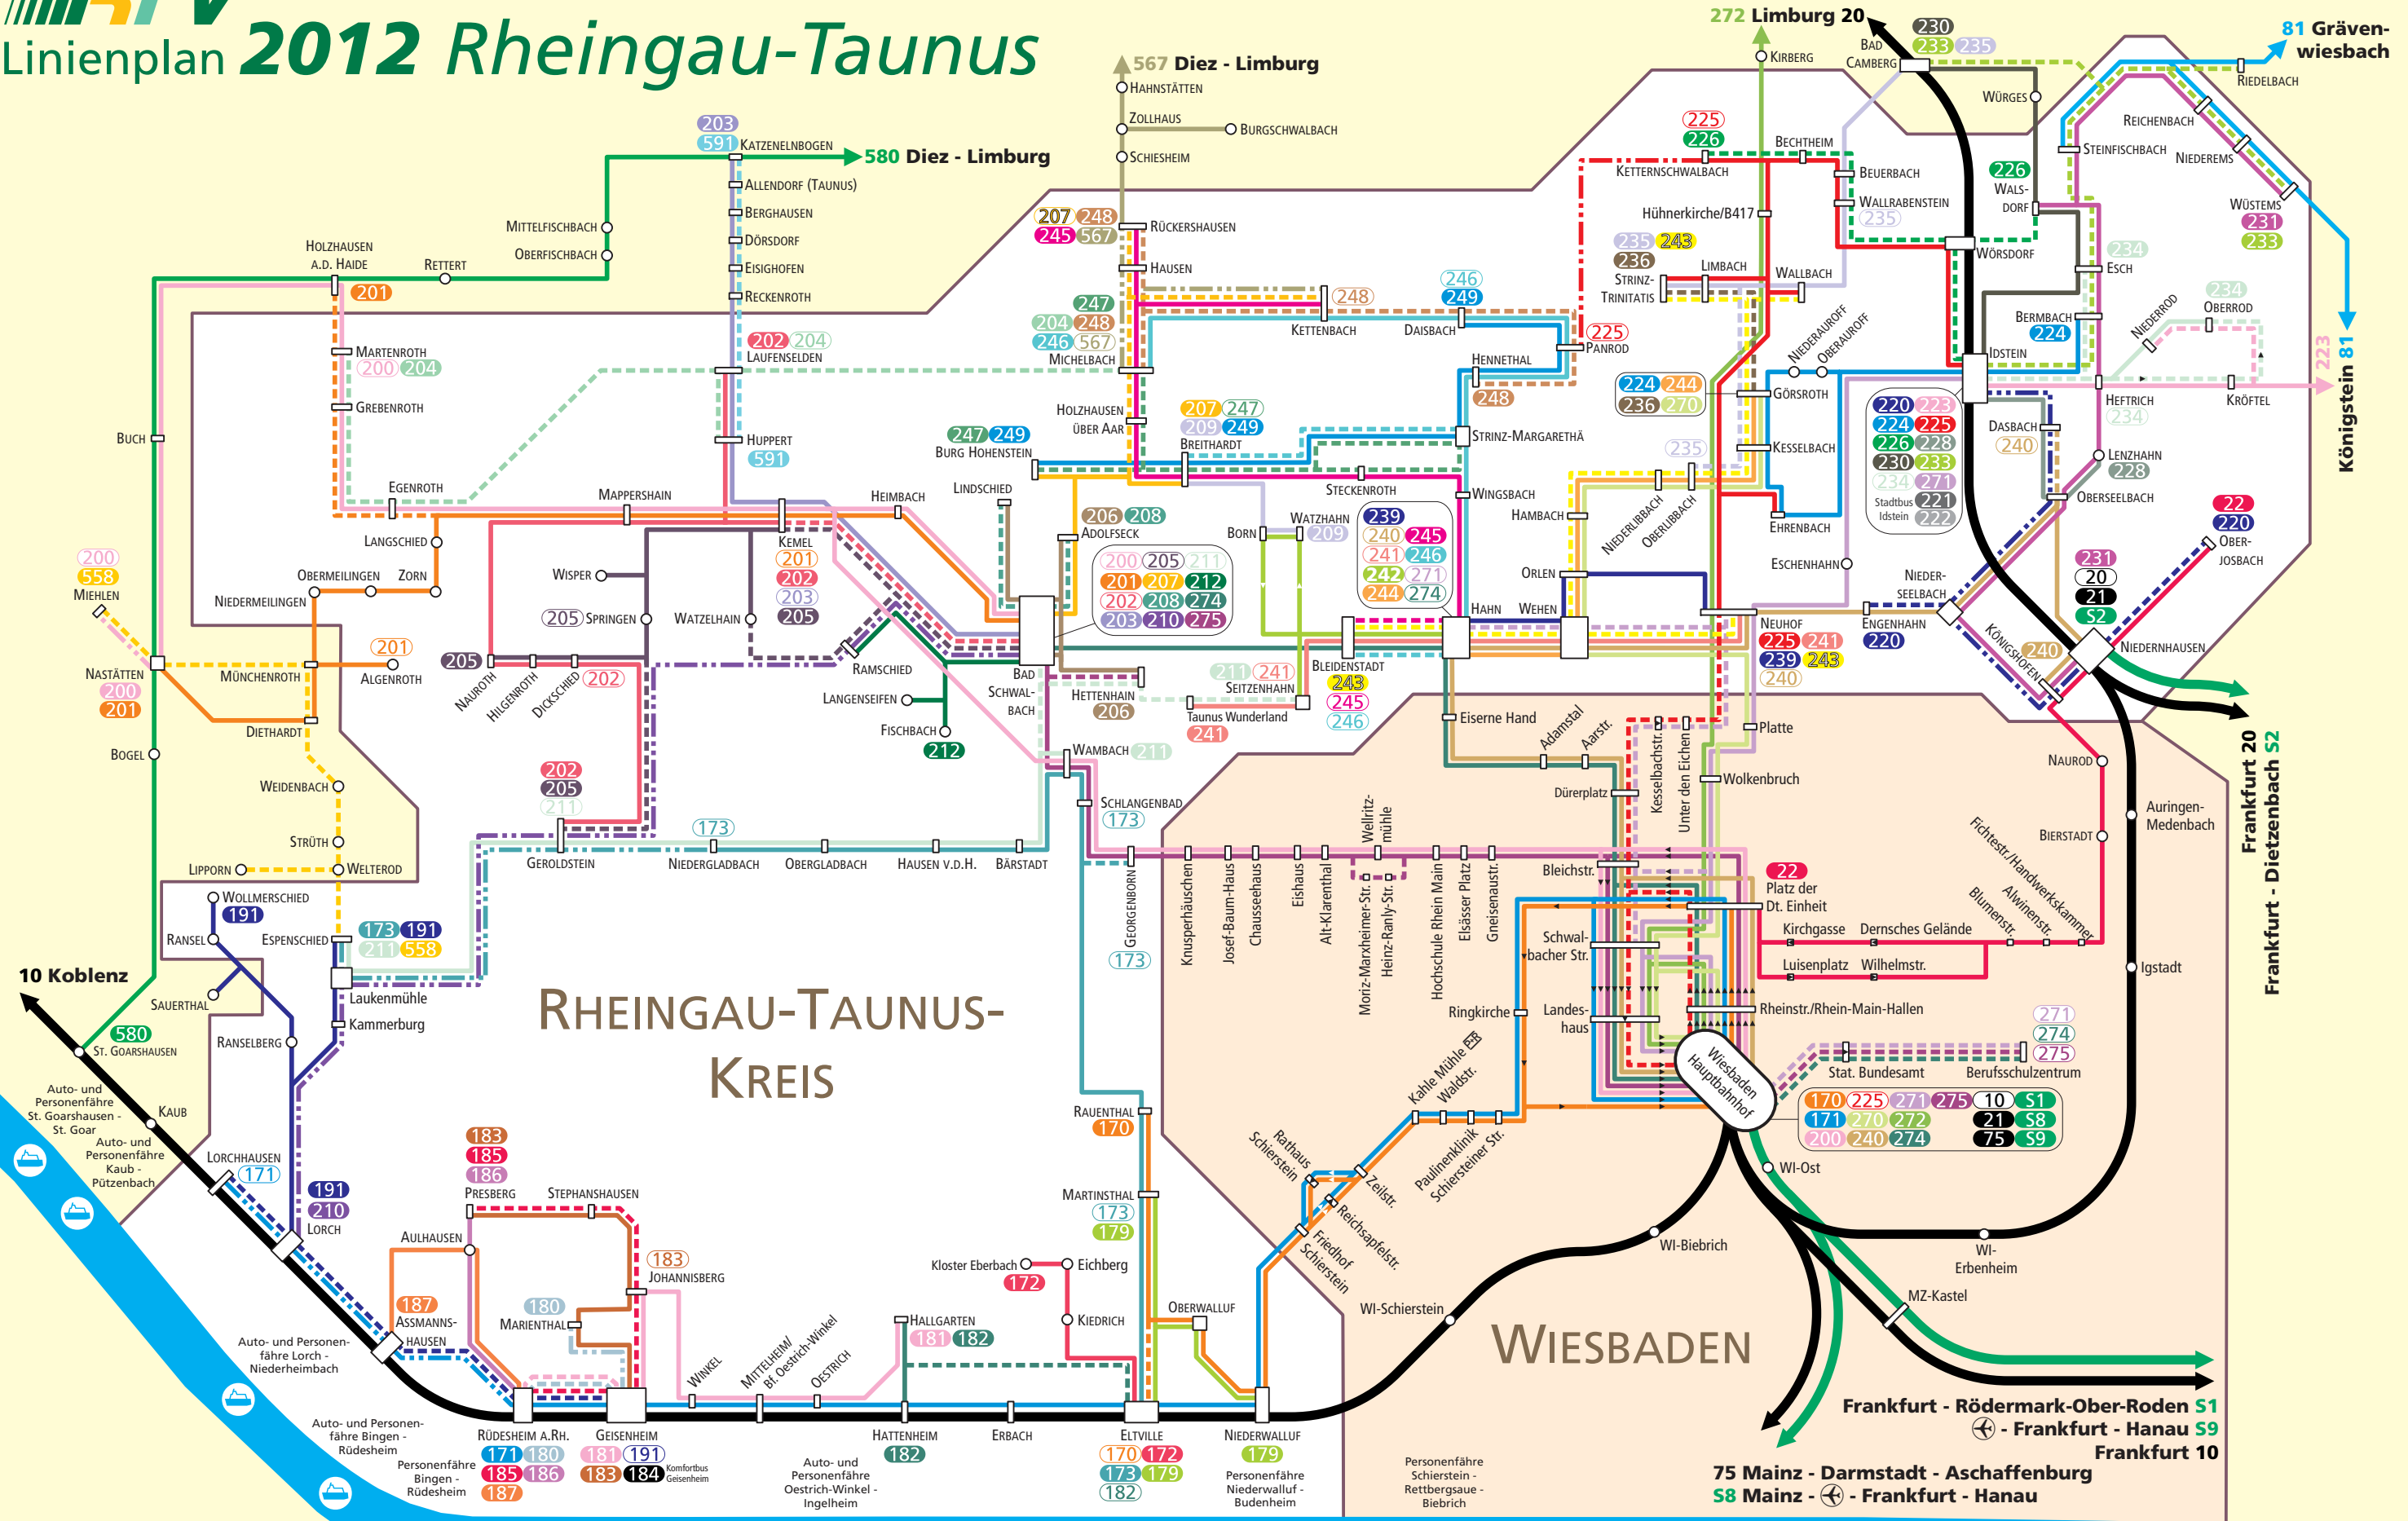

RTV Liniennplan 2012 Rheingau-Taunus

RHEINGAU-TAUNUS-KREIS

WIESBADEN

RHEIN

MAIN

BAD SCHWALBACH	Kammerburg	S-Bahn-Linie	Bahnlinie	Buslinien mit Endhaltestelle	Fahrten zu Schulzeiten mit zeitweiser Endhaltestelle	Einzelfahrten	Haltestelle/Linie wird nur in Pfeilrichtung bedient	Fähre
Ort	Haltestelle							